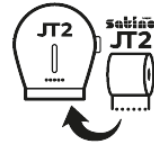

Satino PureSoft Jumbo Toilettenpapier JT2-kompatibel

318820

PRODUKTBESCHREIBUNG

PureSoft ist das erste Premium-Toilettenpapier in 100% Recycling-Qualität aus Wellpappe und Verpackungskarton von Satino by WEPA. PureSoft ist besonders soft, komfortabel und saugfähig. Es ist eines der weichsten naturfarbenen Papiere auf dem Markt – und darüber hinaus konkurrenzlos nachhaltig.

PRODUKTEIGENSCHAFTEN

Marke	Satino PureSoft
Kompatibilität	JT2
Label / Zertifizierungen	FSC® Recycled, EU Ecolabel, Blauer Engel, Dermatest Siegel
Prägemuster	Waffel
Qualität	Recycling
Lagen	2
Rollen x Blatt	6 x 1520
Blattgröße	9,2 x 25
Farbe	soft beige
Rollendurchmesser (cm)	26
Hülsendurchmesser (cm)	6
Flächengewicht g/m²/Lage	15,5
Laufänge Rolle (m)	380
Blatt / Rolle	1520
Rollen / Pack	6
Transporteinheit Länge (cm)	78
Transporteinheit Breite (cm)	26
Transporteinheit Höhe (cm)	18,4
Nettogewicht / Transporteinheit (kg)	6,5
EAN-Case	4000735353842
Palette	44
Palette Höhe (cm)	218
Nettogewicht / Palette (kg)	286
EAN-Palette	4000735353859

Druckfehler und Produktänderungen vorbehalten. Alle Informationen auf Basis der Allgemeinen Verkaufsbedingungen, die wir unter AGB auf www.satino-by-wepa.com zur Ansicht und zum Download bereithalten.