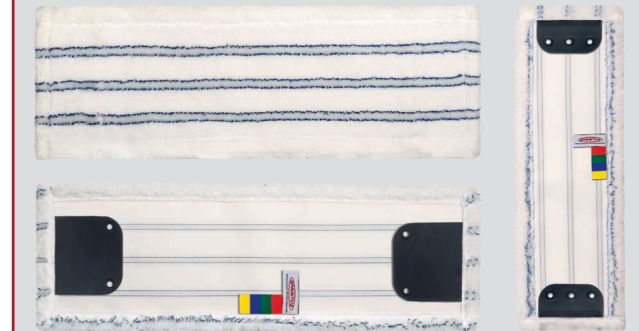

Premium Pro-Laschenmopp

Profimopp aus Mikrofaser
Farbe: weiß/blau
Garnmischung: 80 % Mikrofaser
20 % Borste (weiche Borsten)
Breite: 40 und 50 cm
Gewicht: ca. 80 gr. in 40 cm Breite
ca. 110 gr. in 50 cm Breite

Premium	Art.-Nr.
40 cm, weiß/blau mit 4-Farbsystem (VE = 75 Stück)	301.159
50 cm, weiß/blau mit 4-Farbsystem (VE = 50 Stück)	301.160

Classic PRO-Laschenmopp

Profimopp aus Baumwolle
Farbe: weiß
Garnmischung: 50 % Edelbaumwolle,
50 % Polyester
Breite: 40 und 50 cm
Gewicht: ca. 120 gr. in 40 cm Breite
ca. 190 gr. in 50 cm Breite